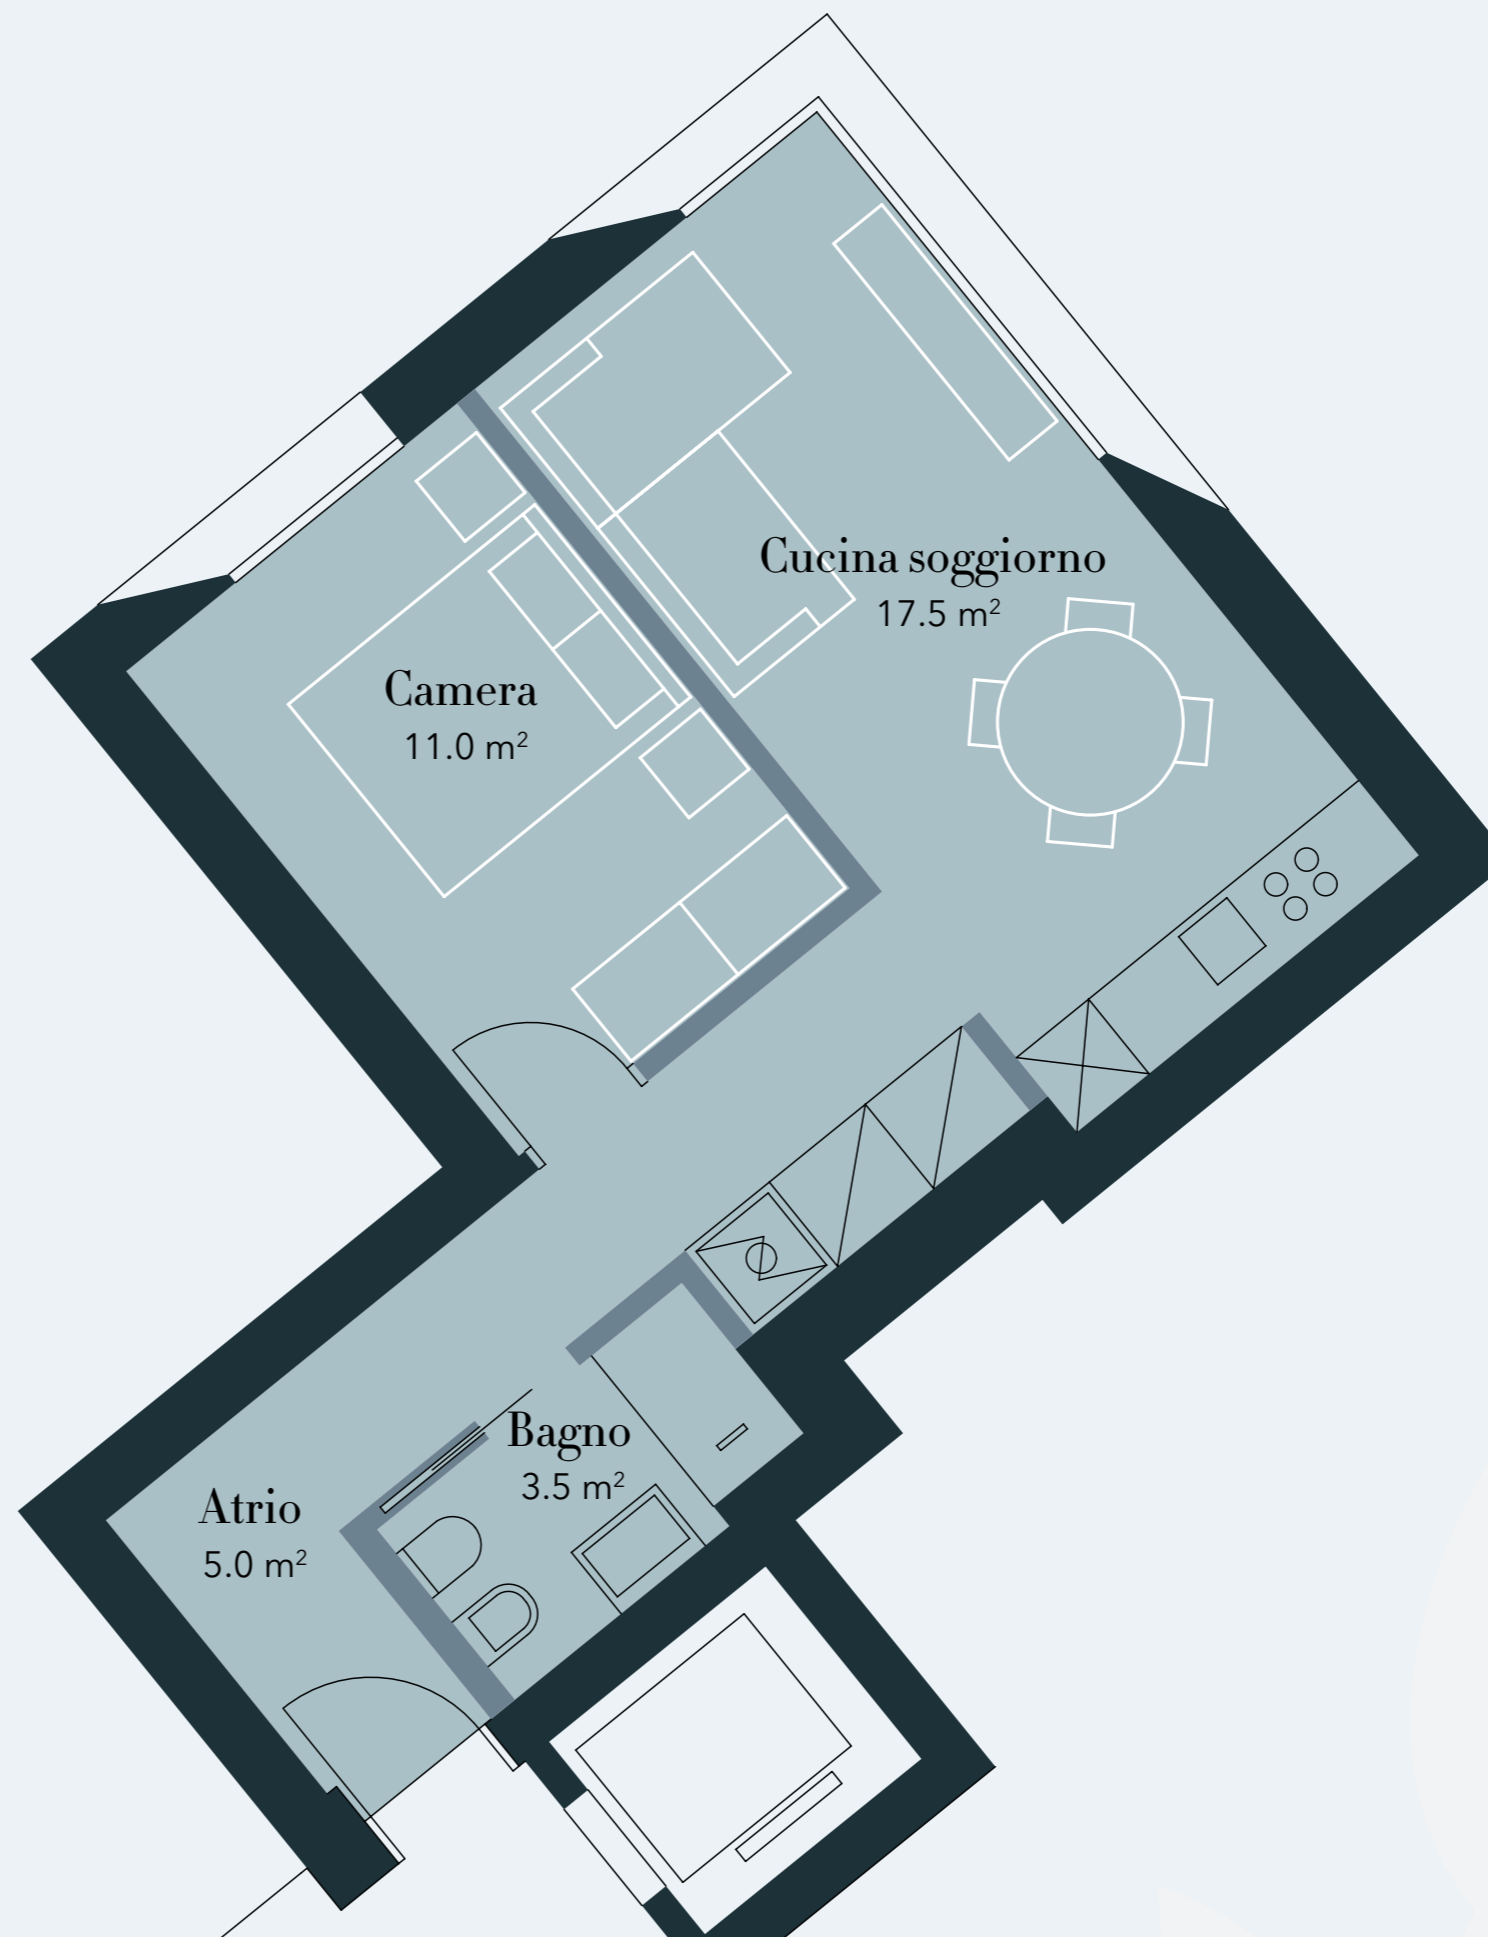

TIPOLOGIA
1001

•
Appartamento n.32
Piano Primo

•
Superficie Abitabile
mq 57

•
Superficie Calpestabile
mq 55

•
Superficie Esterna
mq 8

RESIDENZA
MOROBIA

GIARDINI RUSCONI
L'ESSENZA DELL'ABITARE

TIPOLOGIA
1003

-
- Appartamento n.26
Piano Terra
- Superficie Abitabile
mq 44
- Superficie Calpestabile
mq 42
- Superficie Esterna
mq 40

RESIDENZA
MOROBIA

GIARDINI RUSCONI
L'ESSENZA DELL'ABITARE

TIPOLOGIA
1007

•
Appartamento n.29
Piano Terra