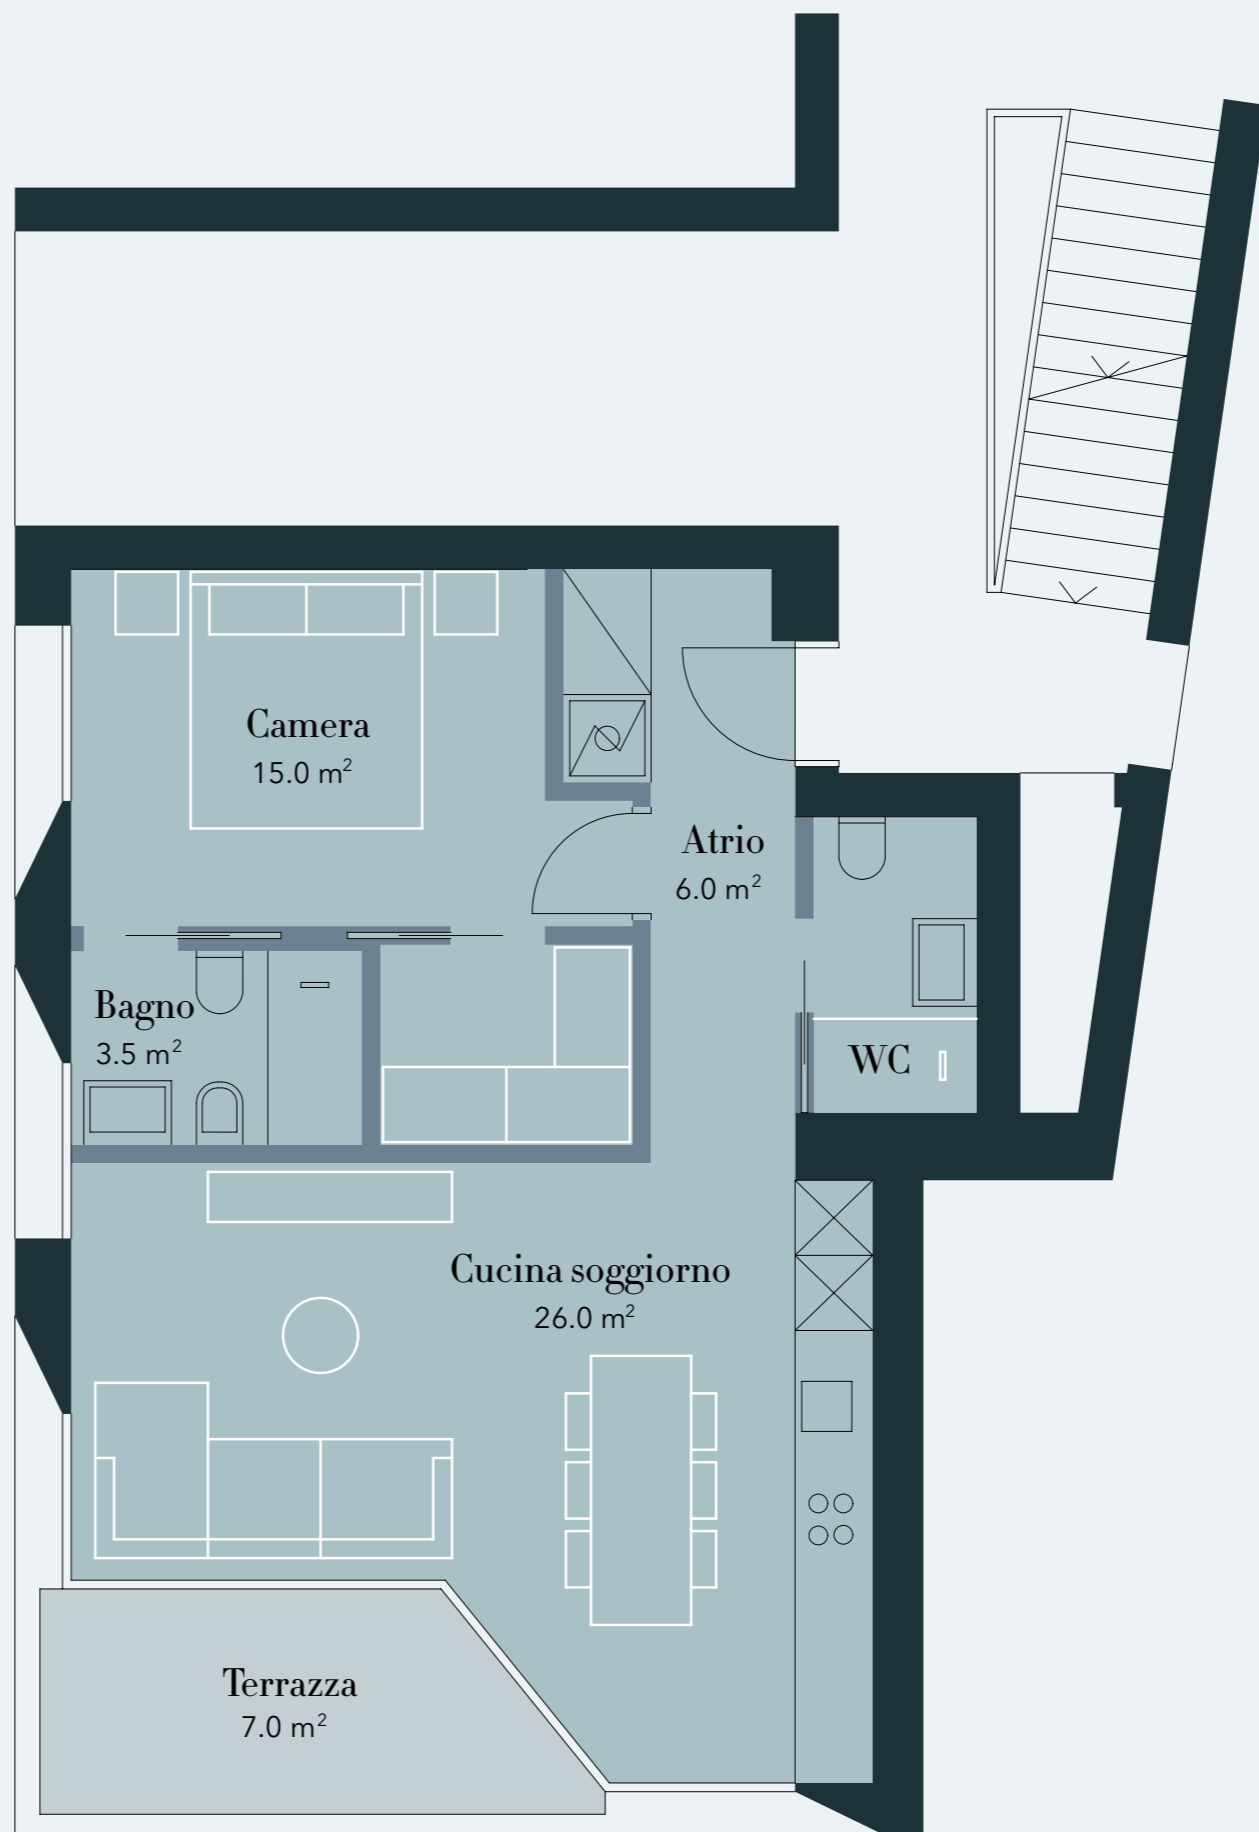

TIPOLOGIA
1001

•
Appartamento n.32
Piano Primo

•
Superficie Abitabile
mq 57

•
Superficie Calpestabile
mq 55

•
Superficie Esterna
mq 8

RESIDENZA
MOROBIA

GIARDINI RUSCONI
L'ESSENZA DELL'ABITARE

TIPOLOGIA
1003

-
- Appartamento n.26
Piano Terra
- Superficie Abitabile
mq 44
- Superficie Calpestabile
mq 42
- Superficie Esterna
mq 40

RESIDENZA
MOROBIA

GIARDINI RUSCONI
L'ESSENZA DELL'ABITARE

TIPOLOGIA
1007

•
Appartamento n.29
Piano Terra

•
Superficie Abitabile
mq 57

•
Superficie Calpestabile
mq 54

•
Superficie Esterna
mq 7 + mq 50

RESIDENZA
MOROBIA

GIARDINI RUSCONI
L'ESSENZA DELL'ABITARE

TIPOLOGIA
1007

•
Appartamento n.34
Piano Primo

•
Superficie Abitabile
mq 57