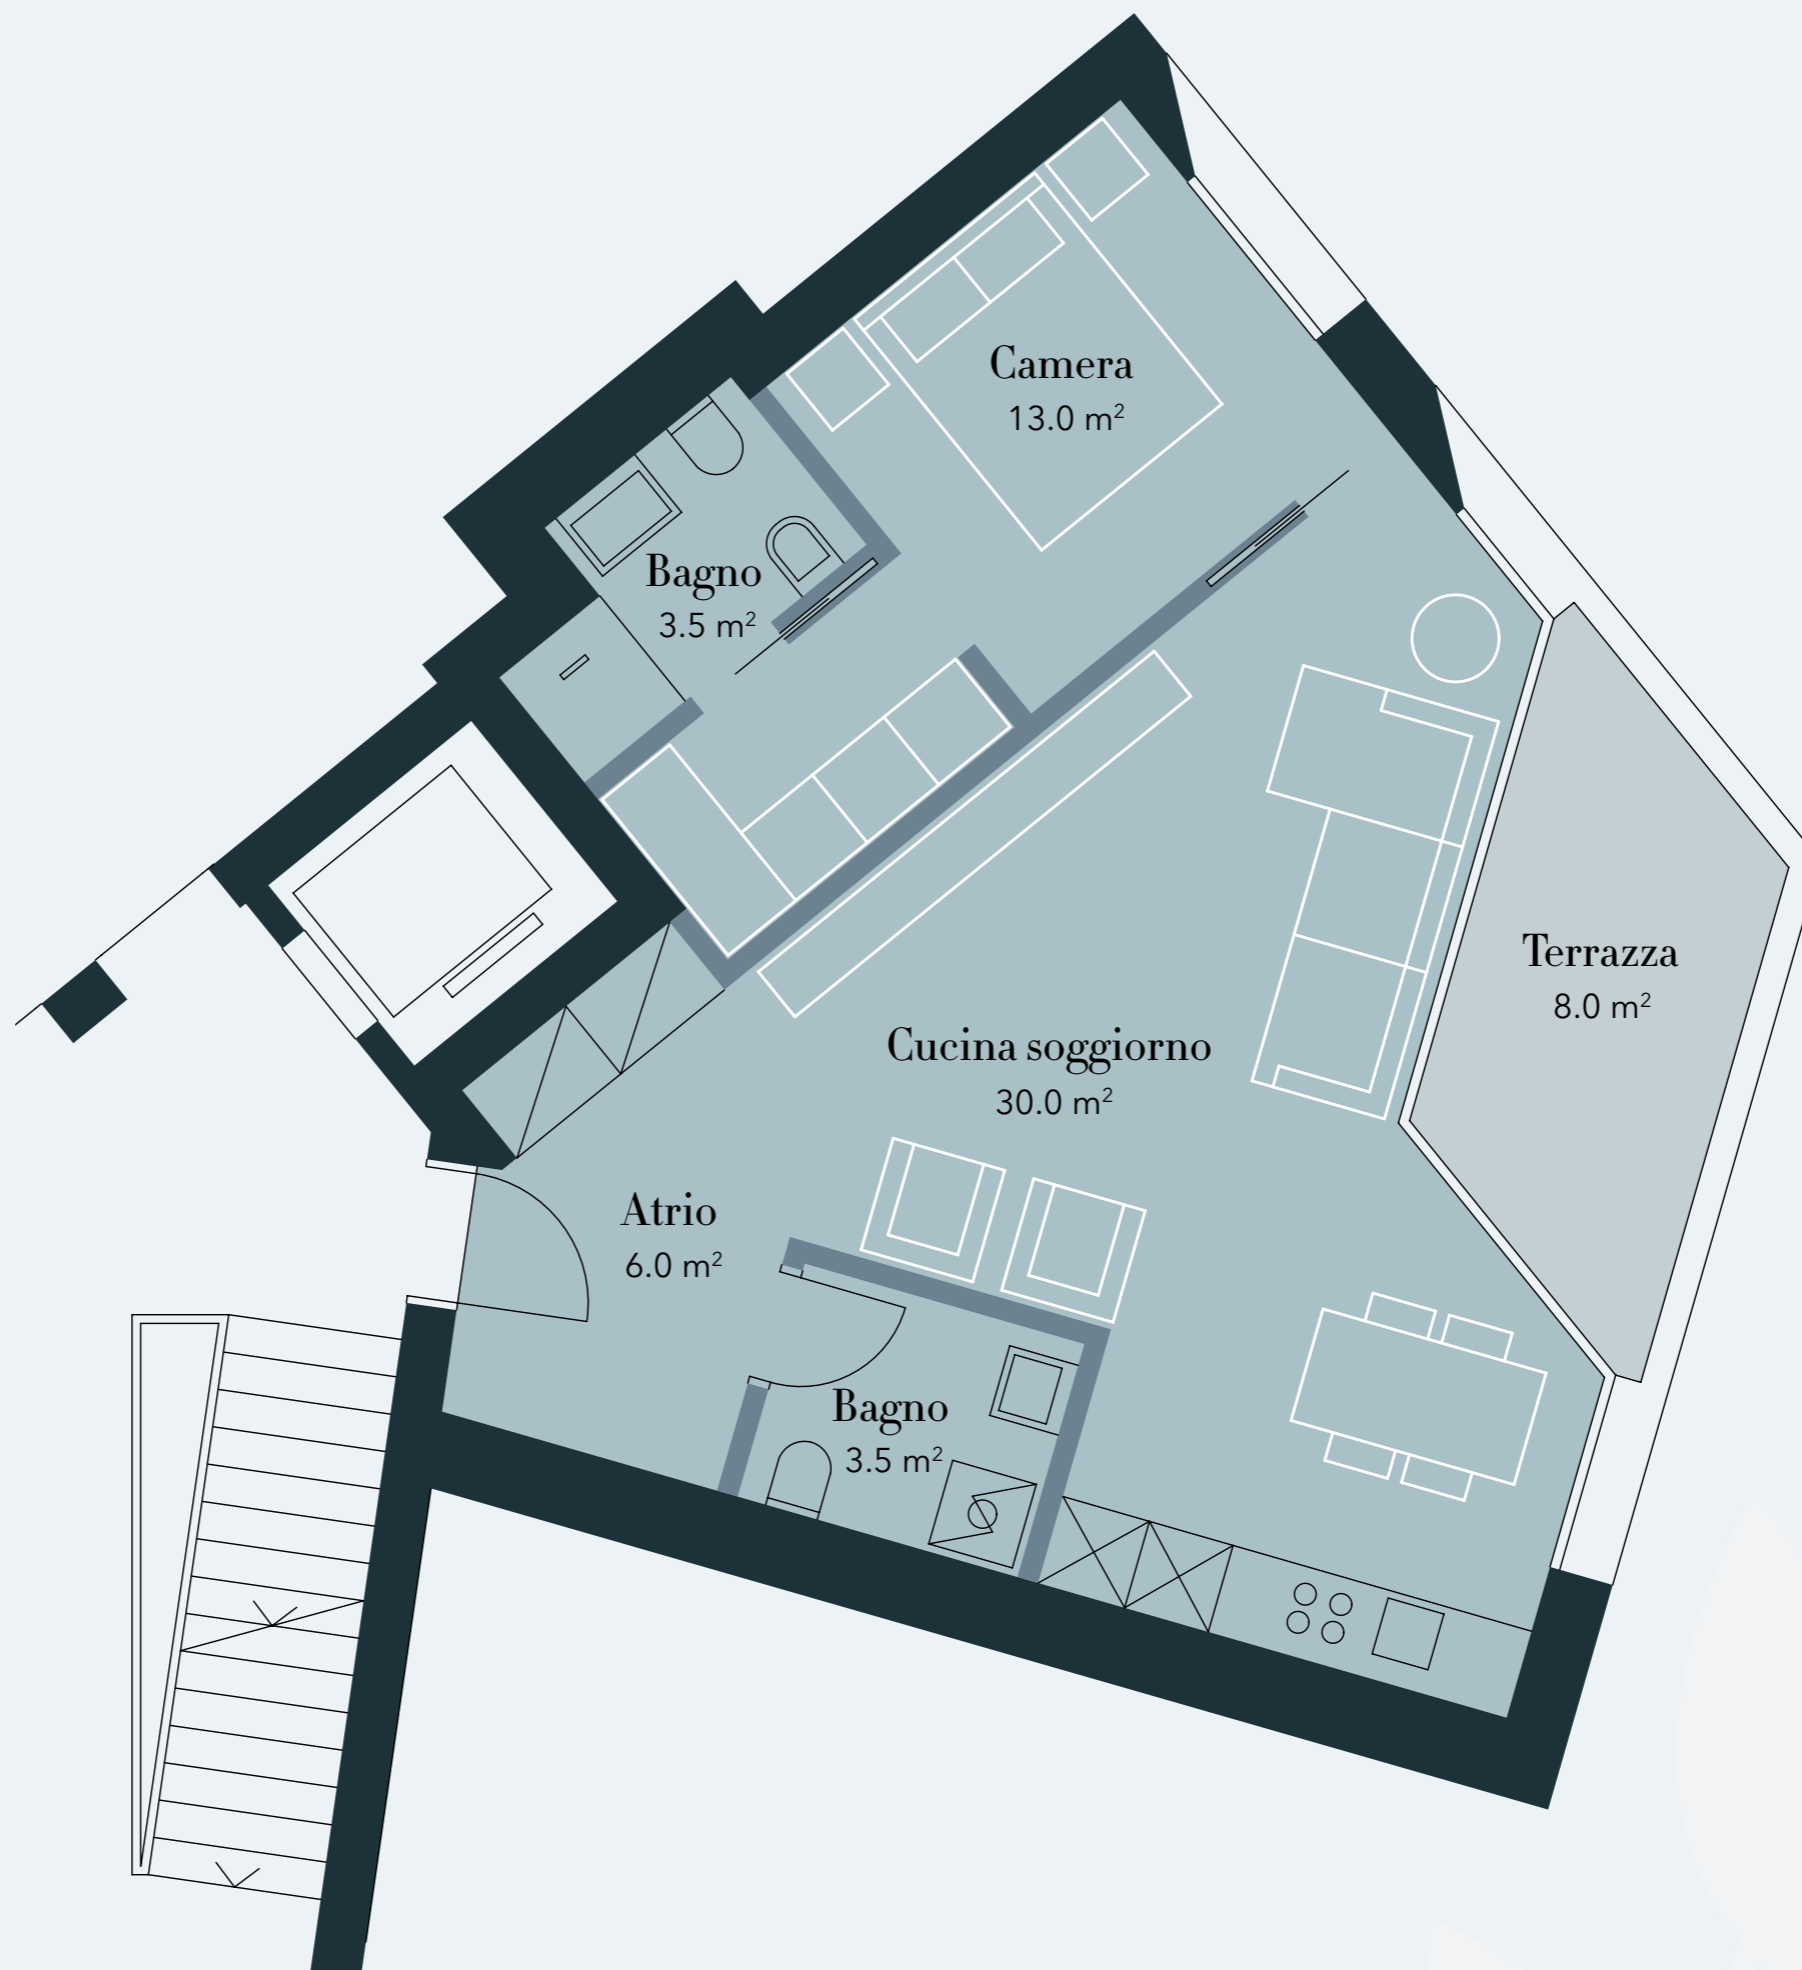

GIARDINI RUSCONI
L'ESSENZA DELL'ABITARE

TIPOLOGIA
1001

•
Appartamento n.27
Piano Terra

•
Superficie Abitabile
mq 57

•
Superficie Calpestabile
mq 55

•
Superficie Esterna
mq 8 + mq 38

RESIDENZA
MOROBIA

GIARDINI RUSCONI
L'ESSENZA DELL'ABITARE

TIPOLOGIA
1001

•
Appartamento n.32
Piano Primo

•
Superficie Abitabile
mq 57

•
Superficie Calpestabile
mq 55

•
Superficie Esterna
mq 8

RESIDENZA
MOROBIA

GIARDINI RUSCONI
L'ESSENZA DELL'ABITARE

TIPOLOGIA
1003

-
- Appartamento n.26
Piano Terra
- Superficie Abitabile
mq 44
- Superficie Calpestabile
mq 42
- Superficie Esterna
mq 40

RESIDENZA
MOROBIA

GIARDINI RUSCONI
L'ESSENZA DELL'ABITARE

TIPOLOGIA
1007

•
Appartamento n.29
Piano Terra