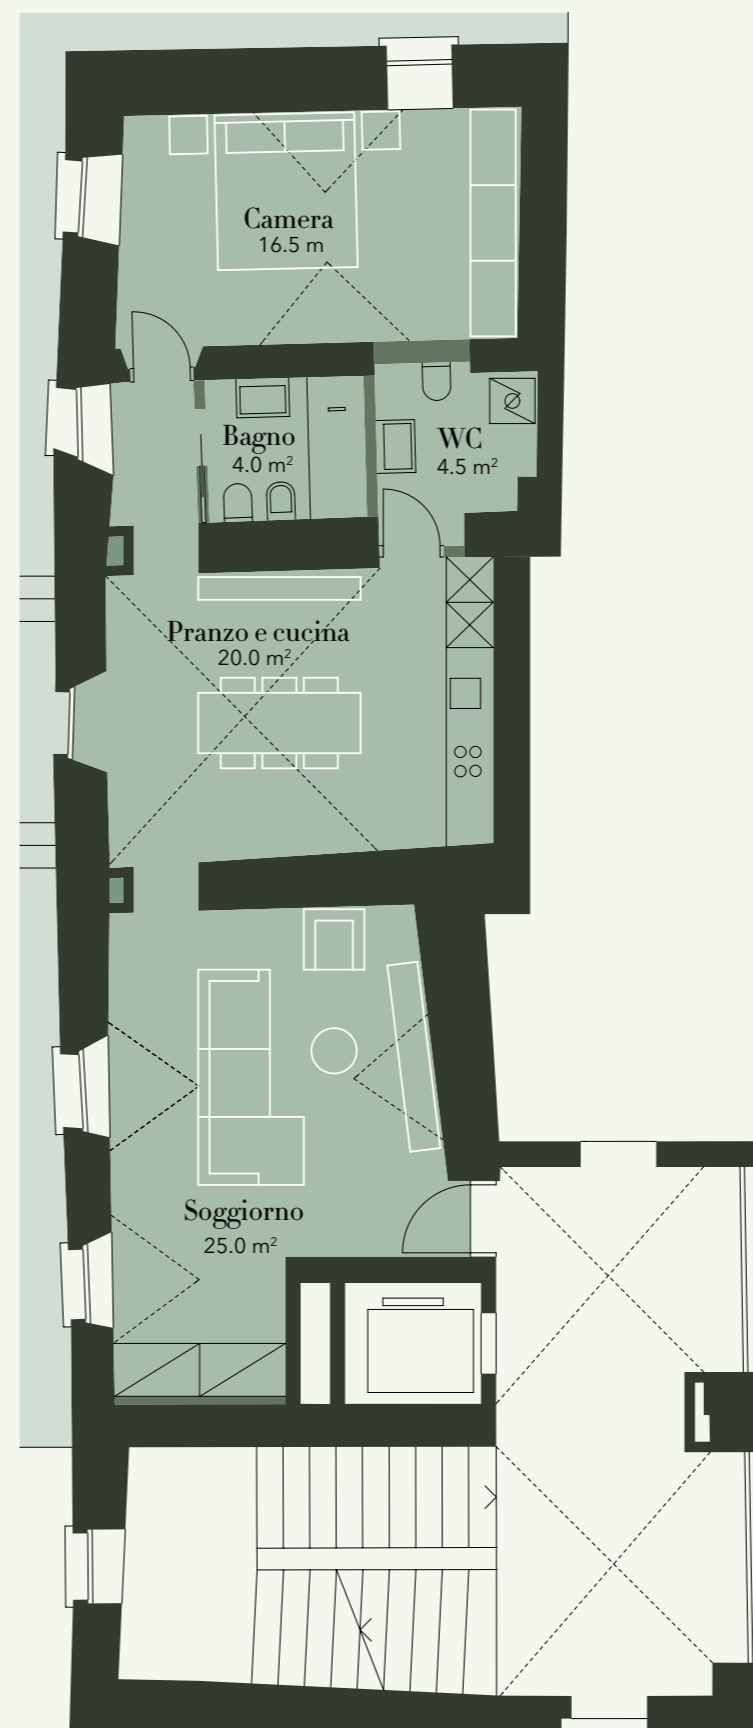

GIARDINI RUSCONI
L'ESSENZA DELL'ABITARE

TIPOLOGIA
1013

- •
- Appartamento n.09
  Piano Secondo
- •
- Superficie Abitabile
  mq 78
- •
- Superficie Calpestabile
  mq 72
- •
- Superficie Esterna
  mq --

VILLA
CA' RUSCONI