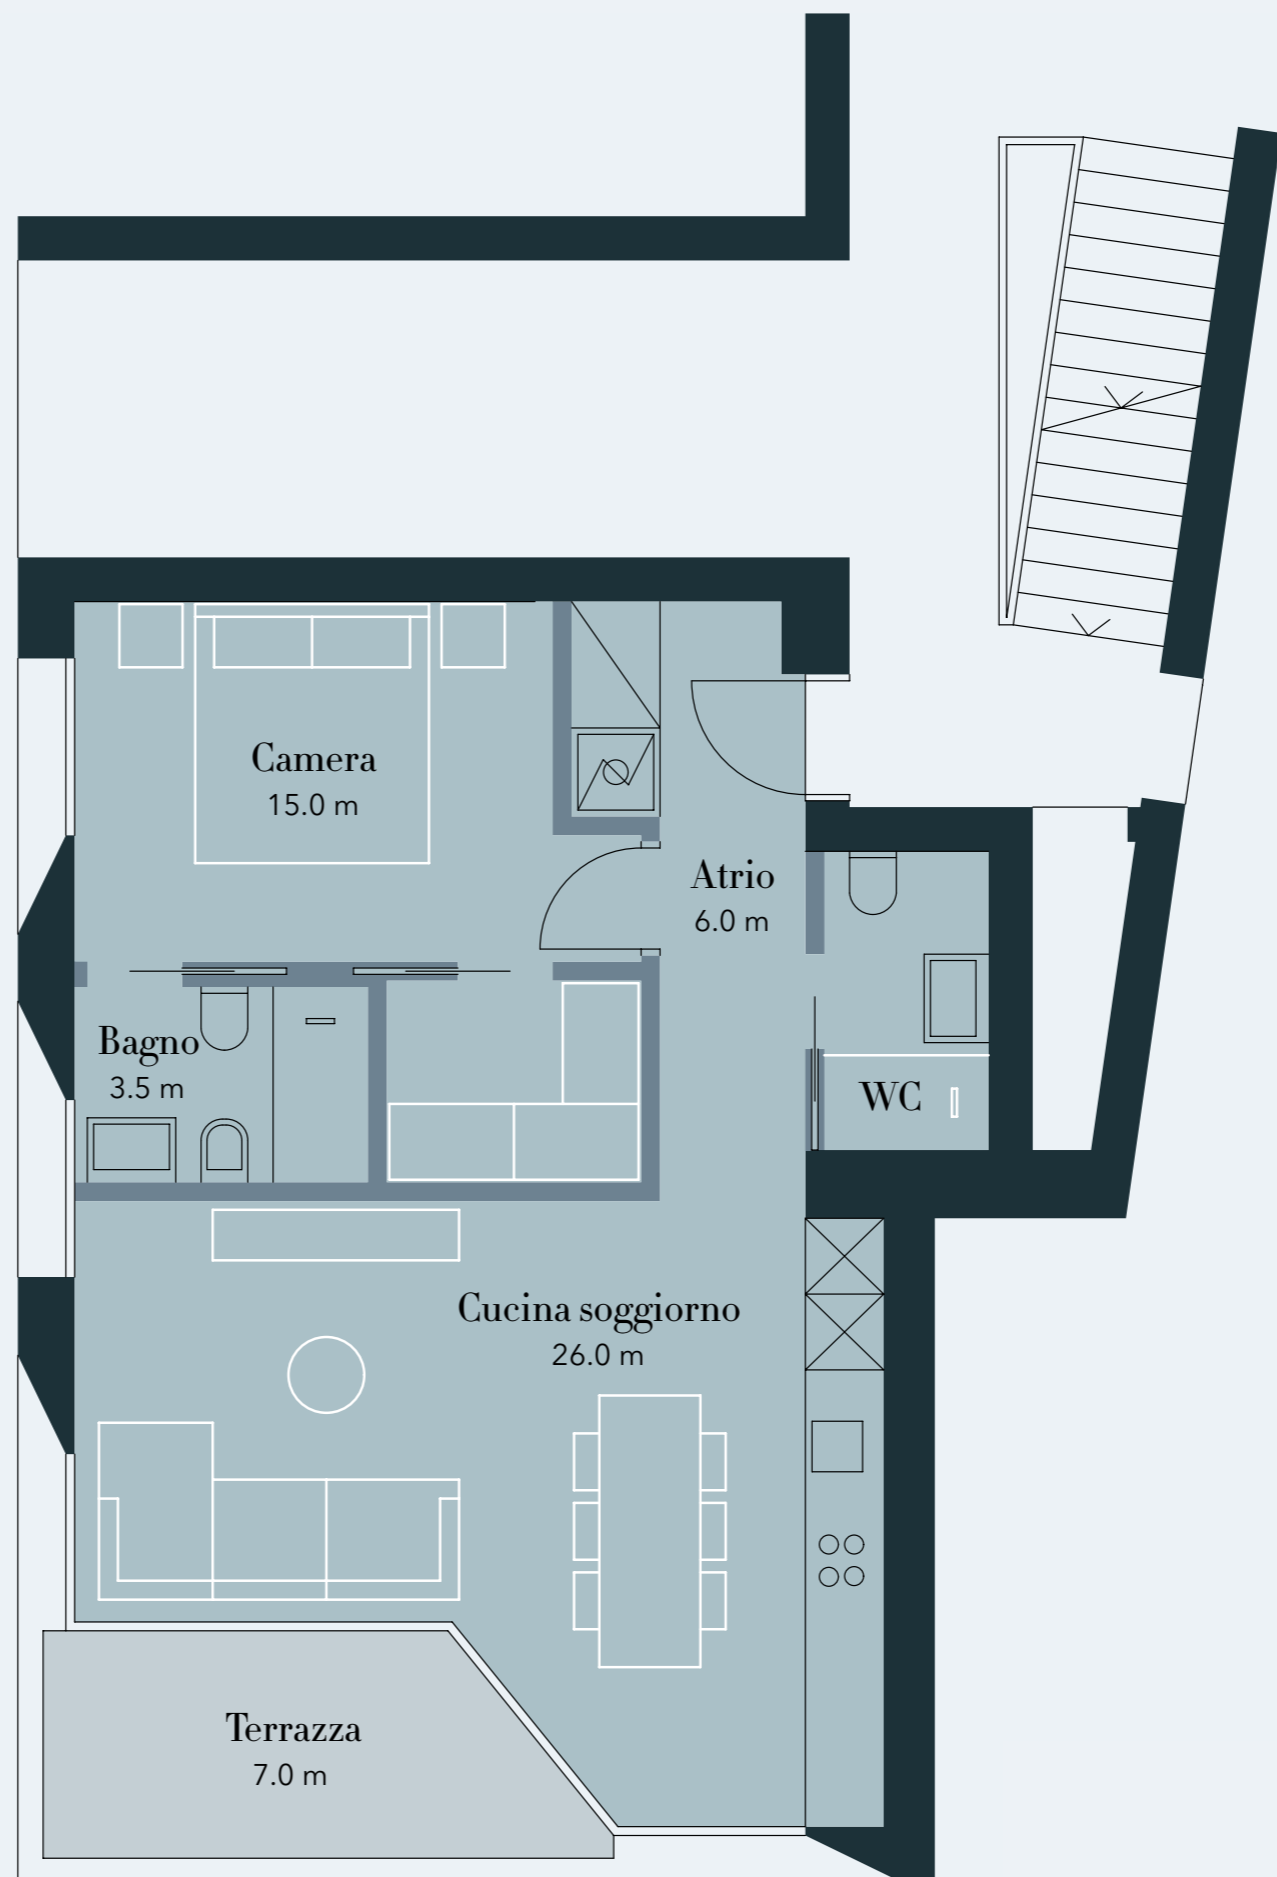

•
Superficie Esterna
mq 8

RESIDENZA
MORNERA

GIARDINI RUSCONI
L'ESSENZA DELL'ABITARE

TIPOLOGIA
1001

•
Appartamento n.22
Piano Secondo

•
Superficie Abitabile
mq 57

•
Superficie Calpestabile
mq 55

•
Superficie Esterna
mq 8

RESIDENZA
MORNERA

GIARDINI RUSCONI
L'ESSENZA DELL'ABITARE

TIPOLOGIA
1007

•
Appartamento n.16
Piano Terra

•
Superficie Abitabile
mq 57

•
Superficie Calpestabile
mq 54

•
Superficie Esterna
mq 7 + mq 50

RESIDENZA
MORNERA

GIARDINI RUSCONI
L'ESSENZA DELL'ABITARE

TIPOLOGIA
1006

•
Appartamento n.15
Piano Terra

•
Superficie Abitabile
mq 75

•
Superficie Calpestabile
mq 71

•
Superficie Esterna
mq 8 + mq 50

RESIDENZA
MORNERA

GIARDINI RUSCONI
L'ESSENZA DELL'ABITARE

TIPOLOGIA
1006

•
Appartamento n.19
Piano Primo

•
Superficie Abitabile
mq 75

•
Superficie Calpestabile
mq 71

•
Superficie Esterna
mq 8

RESIDENZA
MORNERA

GIARDINI RUSCONI
L'ESSENZA DELL'ABITARE

TIPOLOGIA
1005