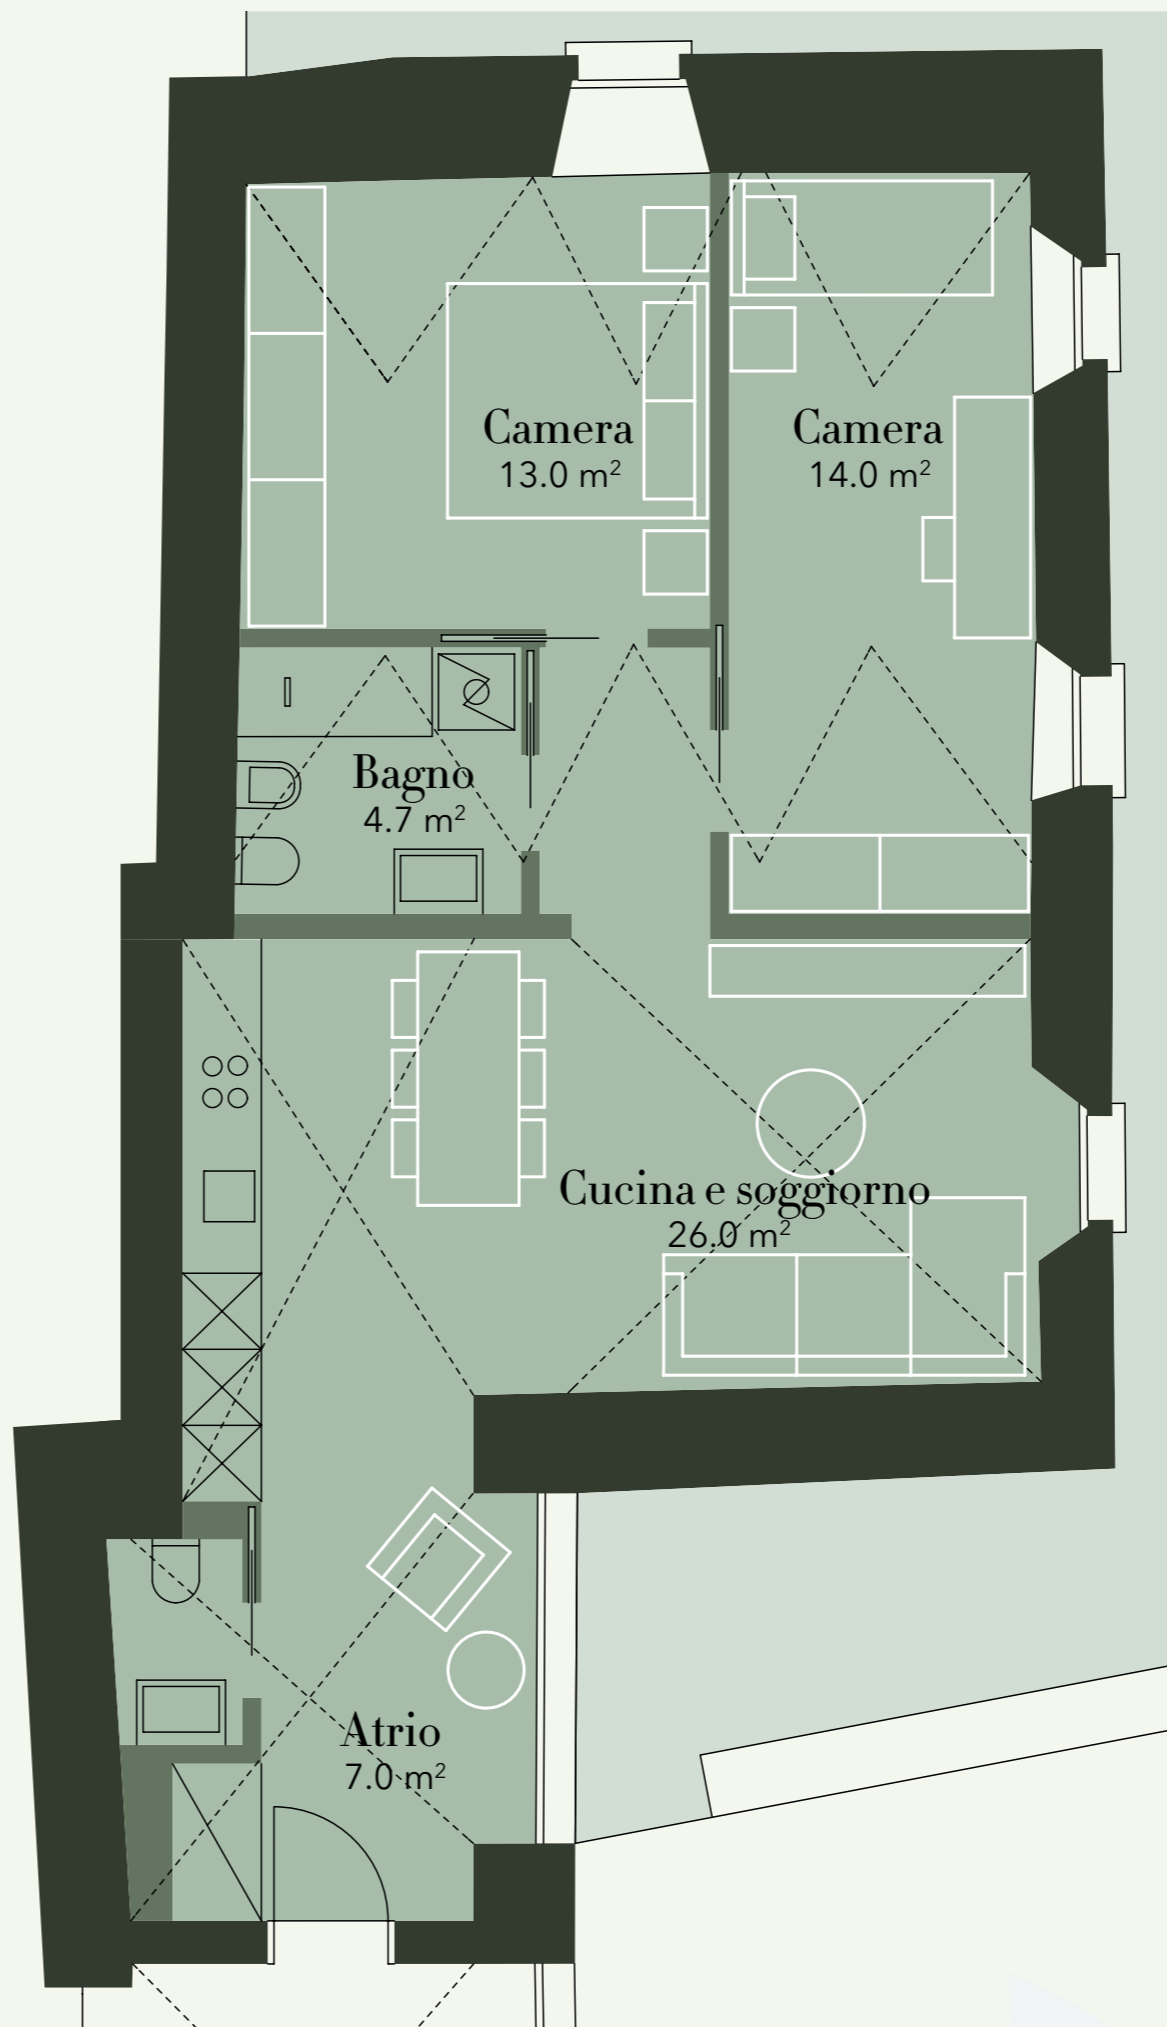

GIARDINI RUSCONI
L'ESSENZA DELL'ABITARE

TIPOLOGIA
1014

•
Appartamento n.07
Piano Primo

•
Superficie Abitabile
mq 74

•
Superficie Calpestabile
mq 70

•
Superficie Esterna
mq --

VILLA
CA' RUSCONI