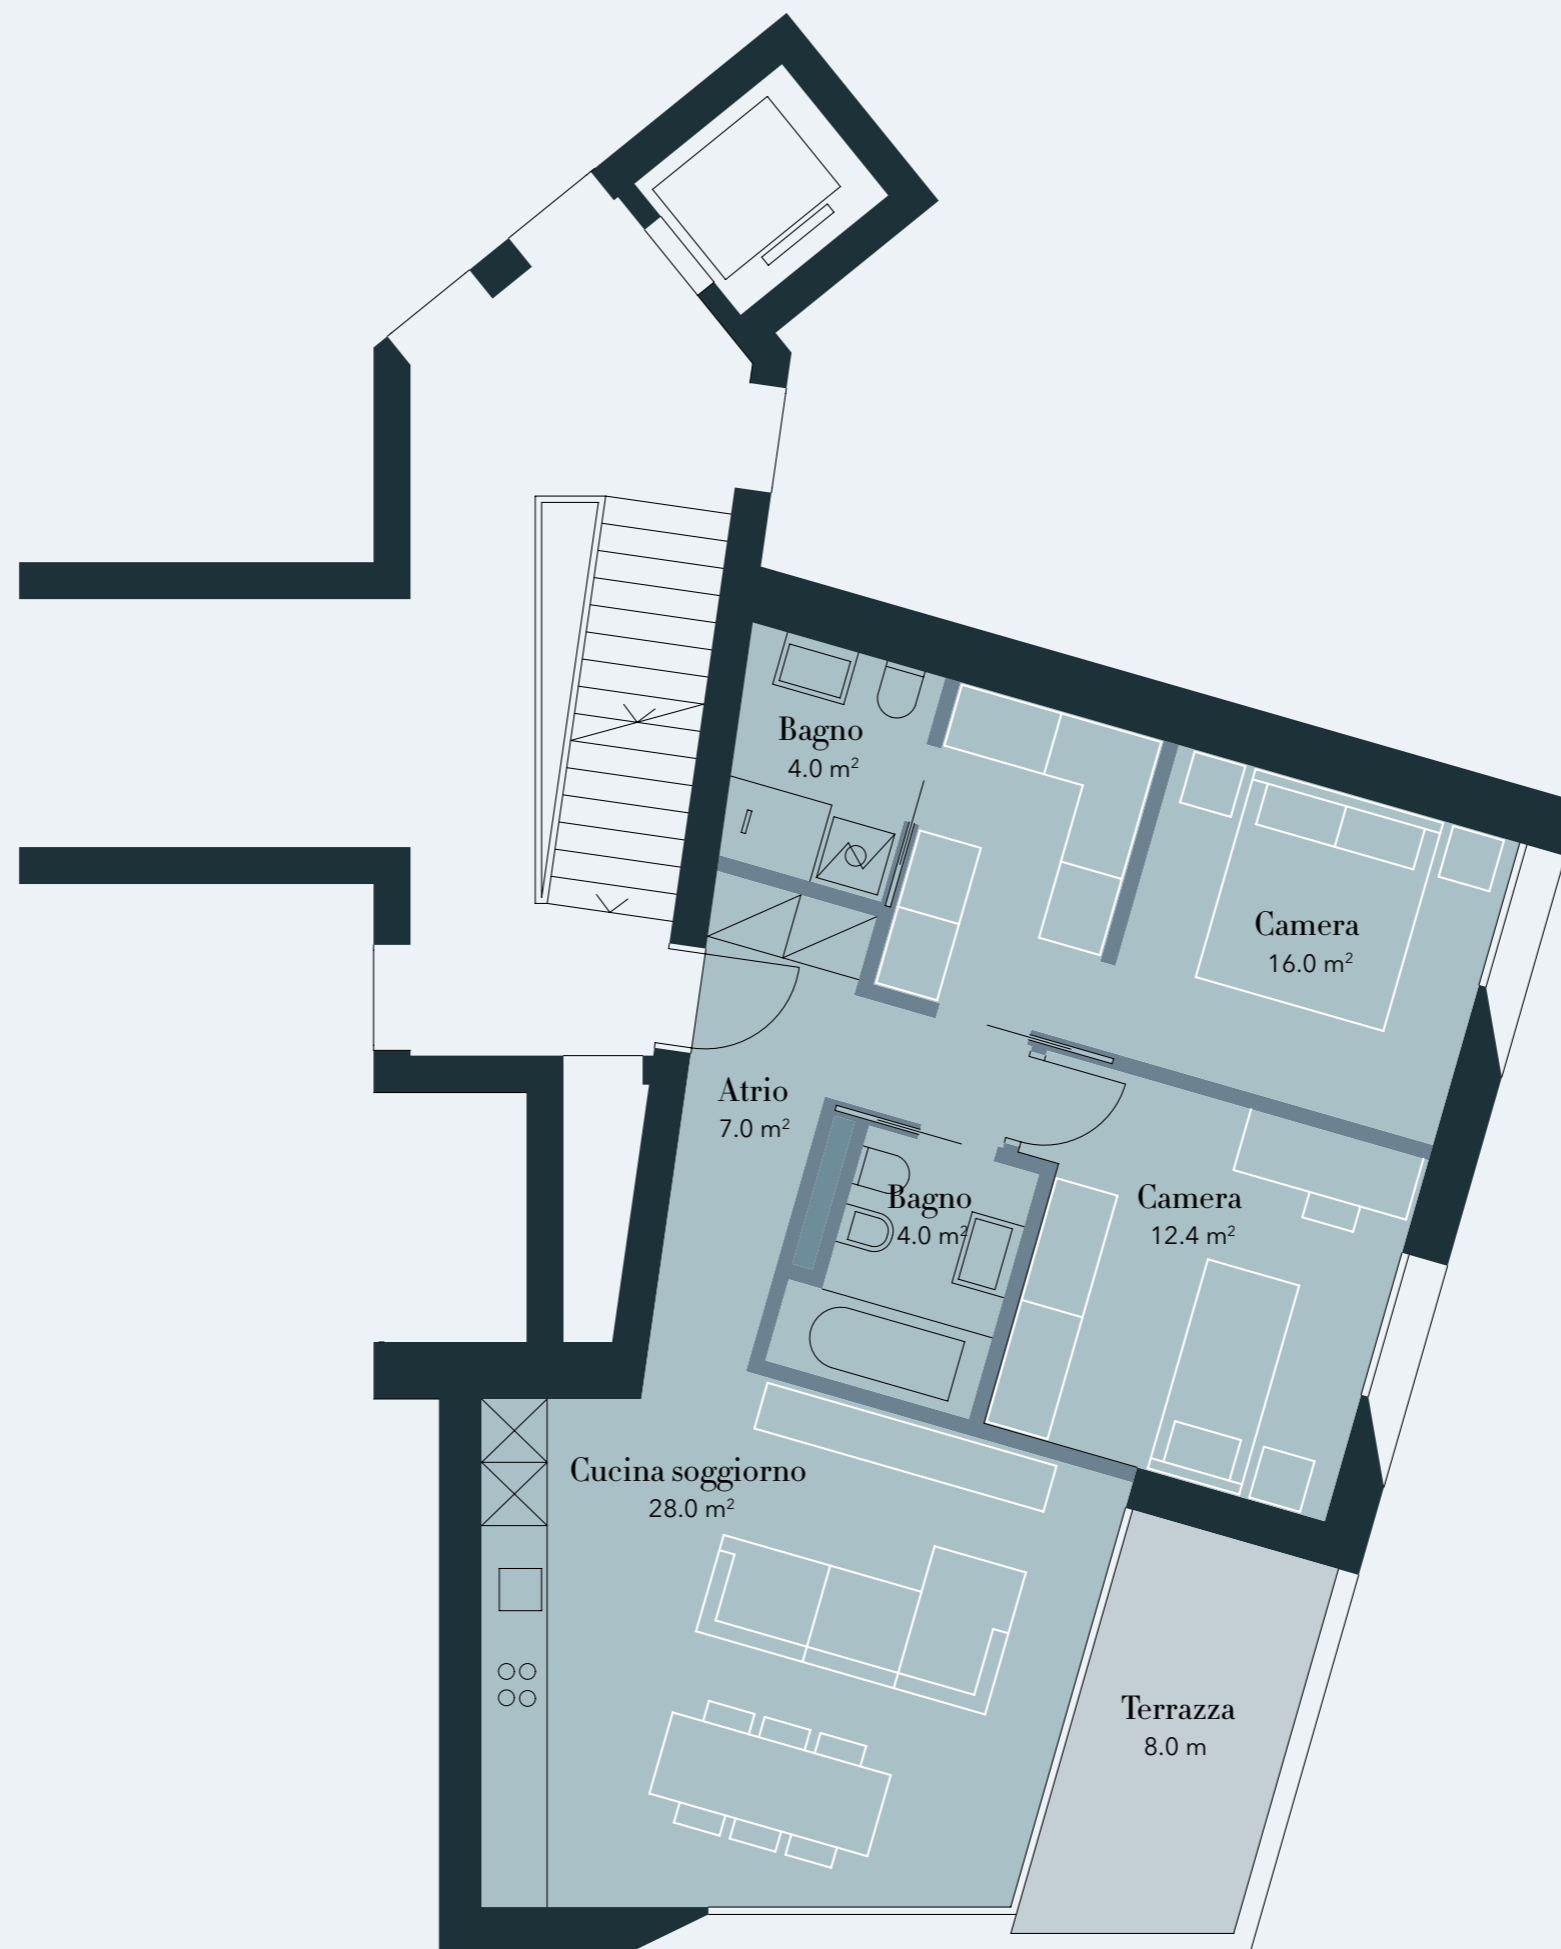

RESIDENZA
MORNERA

GIARDINI RUSCONI
L'ESSENZA DELL'ABITARE

TIPOLOGIA
1007

•
Appartamento n.16
Piano Terra

•
Superficie Abitabile
mq 57

•
Superficie Calpestabile
mq 54

•
Superficie Esterna
mq 7 + mq 50

RESIDENZA
MORNERA

GIARDINI RUSCONI
L'ESSENZA DELL'ABITARE

TIPOLOGIA
1006

•
Appartamento n.15
Piano Terra

•
Superficie Abitabile
mq 75

•
Superficie Calpestabile
mq 71

•
Superficie Esterna
mq 8 + mq 50

RESIDENZA
MORNERA

GIARDINI RUSCONI
L'ESSENZA DELL'ABITARE

TIPOLOGIA
1006

•
Appartamento n.19
Piano Primo

•
Superficie Abitabile
mq 75

•
Superficie Calpestabile
mq 71

•
Superficie Esterna
mq 8

RESIDENZA
MORNERA

GIARDINI RUSCONI
L'ESSENZA DELL'ABITARE

TIPOLOGIA
1005