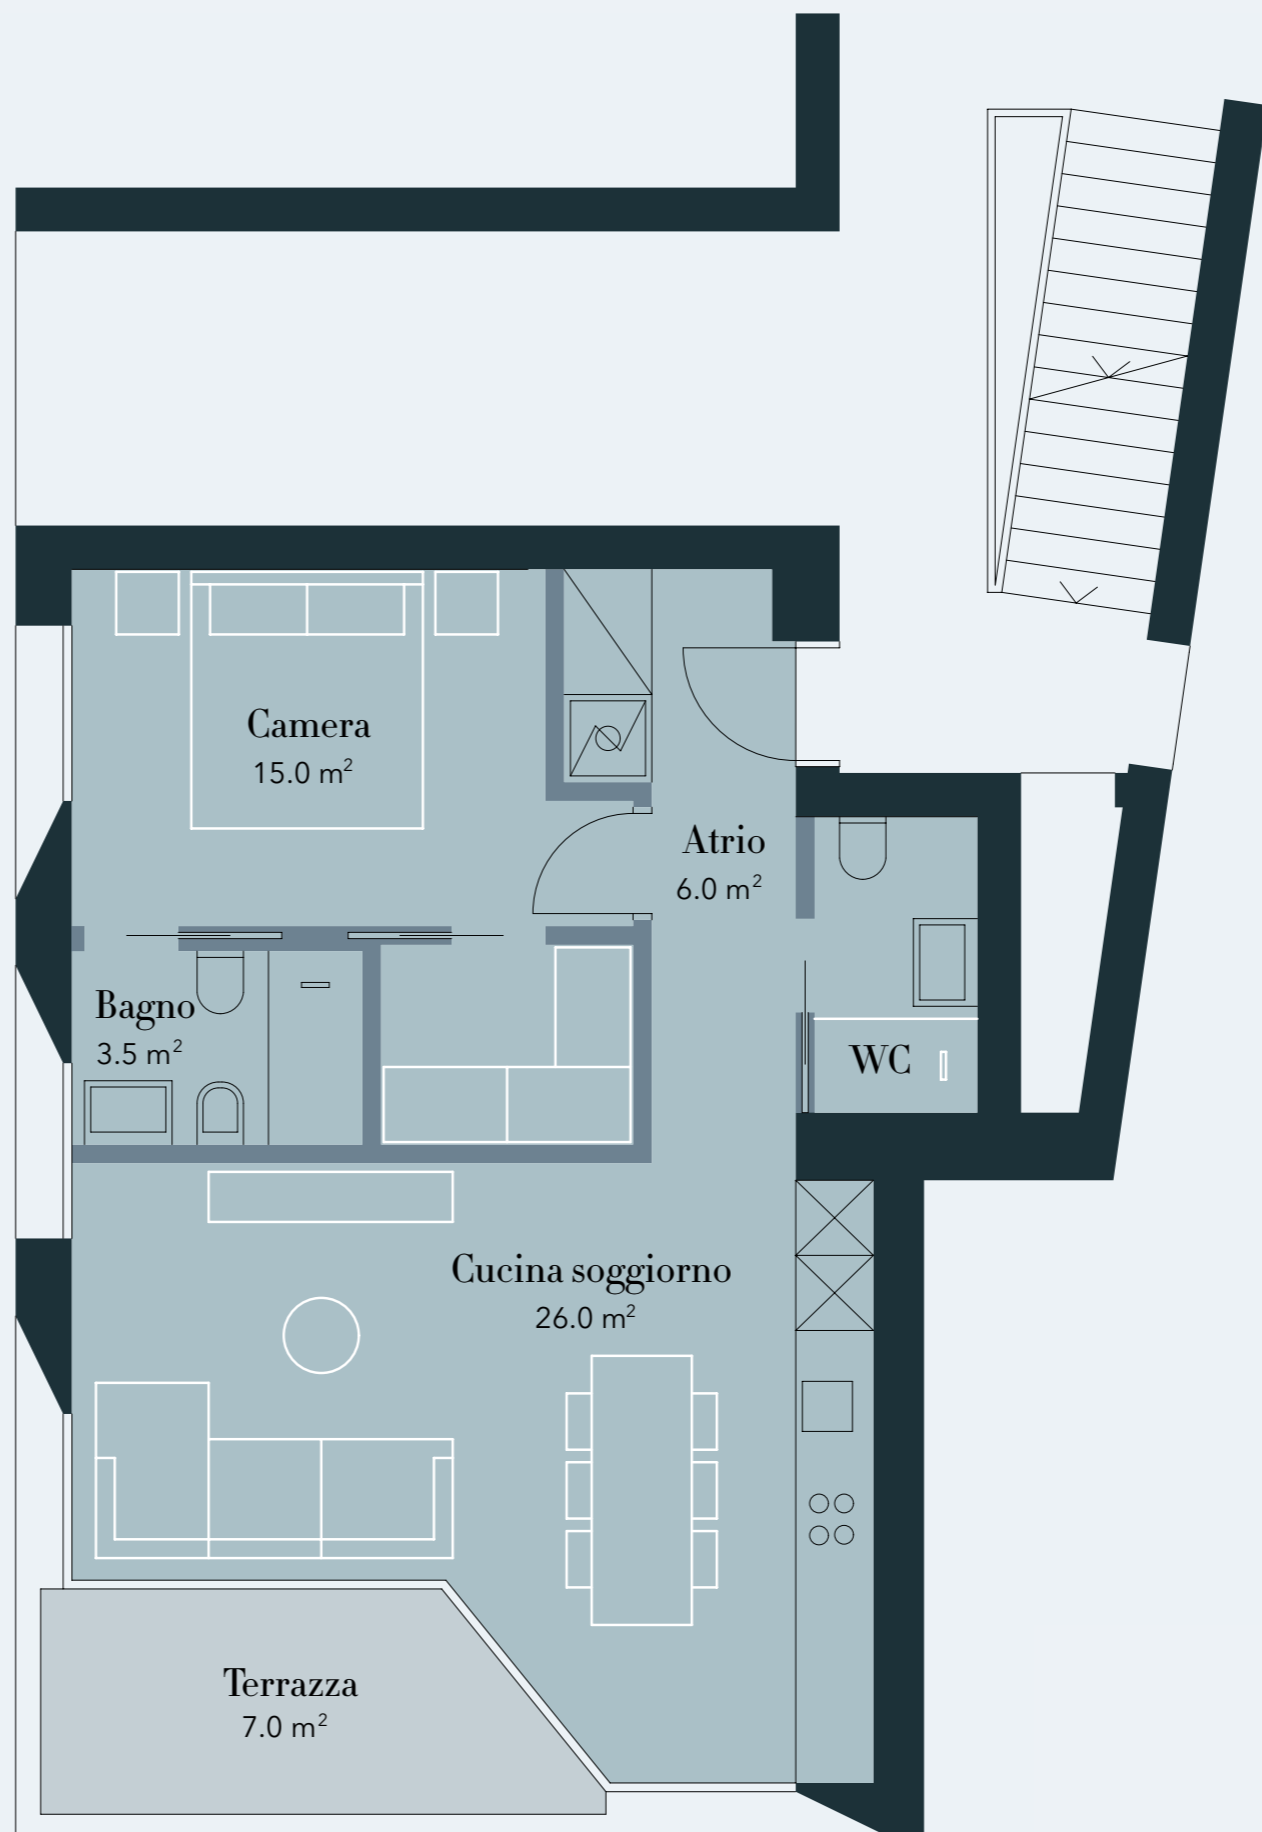

-
- Appartamento n.26
Piano Terra
- Superficie Abitabile
mq 44
- Superficie Calpestabile
mq 42
- Superficie Esterna
mq 40

RESIDENZA
MOROBIA

GIARDINI RUSCONI
L'ESSENZA DELL'ABITARE

TIPOLOGIA
1007

•
Appartamento n.29
Piano Terra

•
Superficie Abitabile
mq 57

•
Superficie Calpestabile
mq 54

•
Superficie Esterna
mq 7 + mq 50

RESIDENZA
MOROBIA

GIARDINI RUSCONI
L'ESSENZA DELL'ABITARE

TIPOLOGIA
1007

•
Appartamento n.34
Piano Primo

•
Superficie Abitabile
mq 57

•
Superficie Calpestabile
mq 54

•
Superficie Esterna
mq 7

RESIDENZA
MOROBIA

GIARDINI RUSCONI
L'ESSENZA DELL'ABITARE

TIPOLOGIA
1011

•
Appartamento n.31
Piano Primo

•
Superficie Abitabile
mq 51

•
Superficie Calpestabile
mq 49

•
Superficie Esterna
mq 7

RESIDENZA
MOROBIA

GIARDINI RUSCONI
L'ESSENZA DELL'ABITARE

TIPOLOGIA
1006

•
Appartamento n.28
Piano Terra

•
Superficie Abitabile
mq 75

•
Superficie Calpestabile
mq 71

•
Superficie Esterna
mq 8 + mq 50