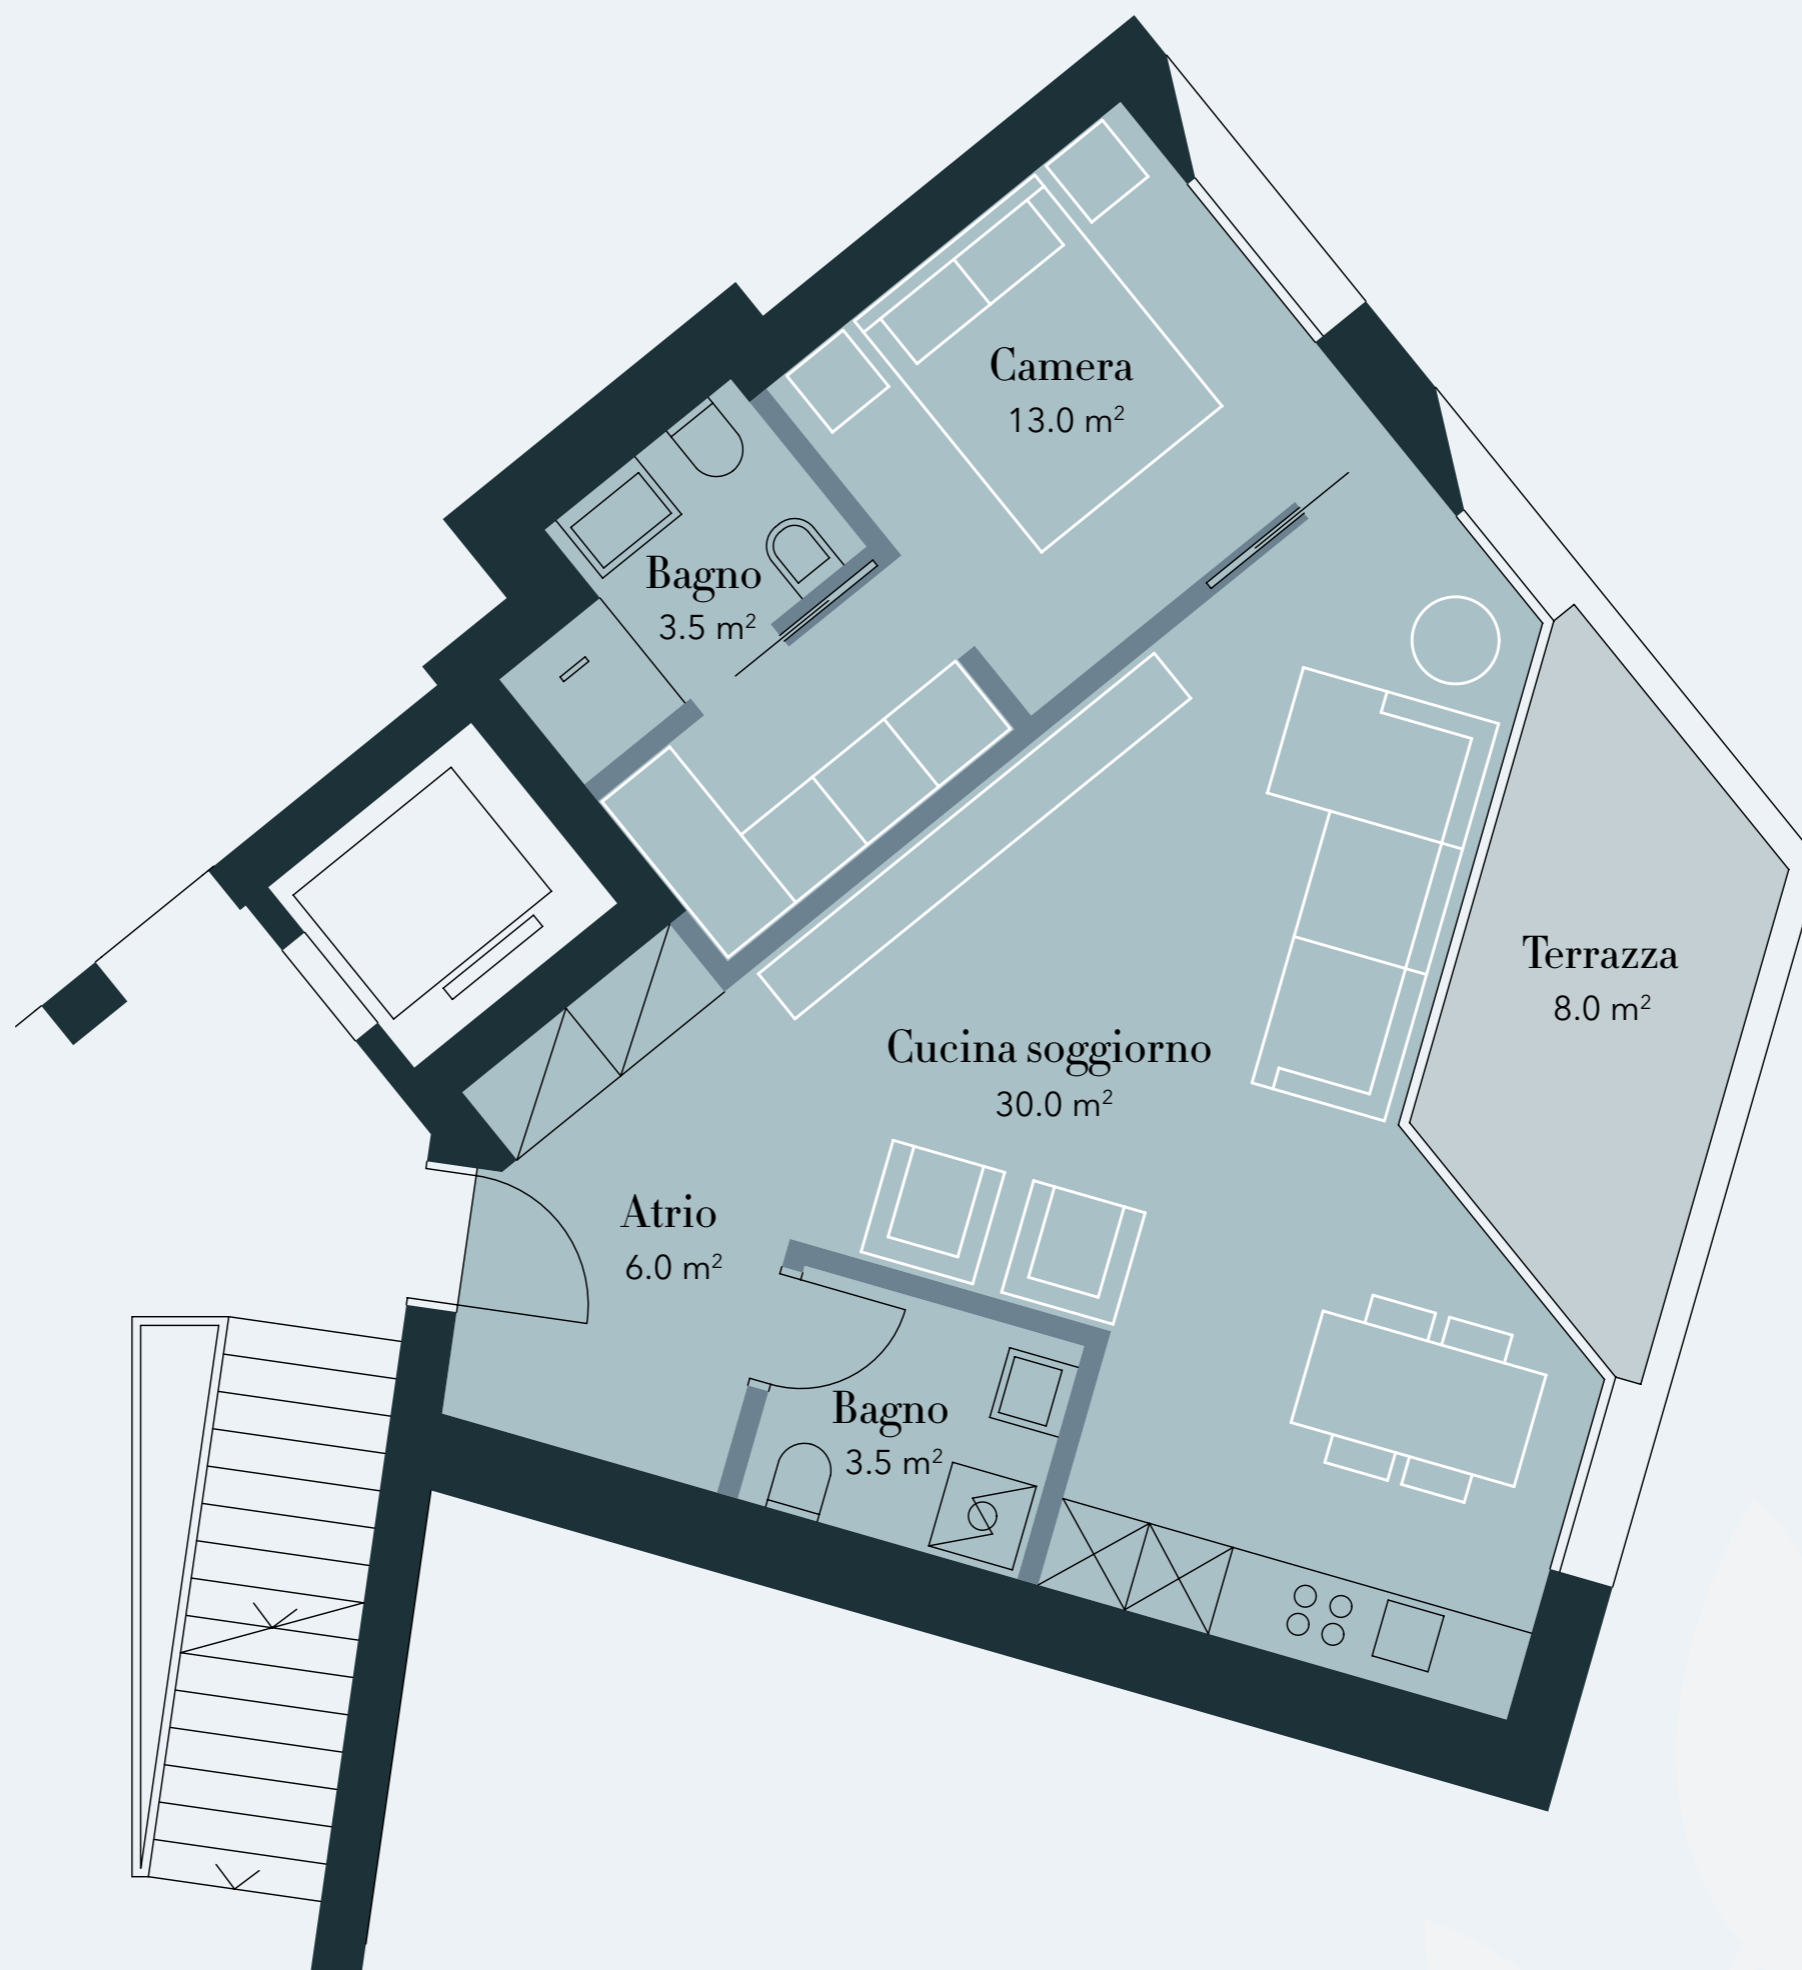

GIARDINI RUSCONI
L'ESSENZA DELL'ABITARE

TIPOLOGIA
1001

•
Appartamento n.27
Piano Terra

•
Superficie Abitabile
mq 57

•
Superficie Calpestabile
mq 55

•
Superficie Esterna
mq 8 + mq 38

RESIDENZA
MOROBIA

GIARDINI RUSCONI
L'ESSENZA DELL'ABITARE

TIPOLOGIA
1001

•
Appartamento n.32
Piano Primo

•
Superficie Abitabile
mq 57

•
Superficie Calpestabile
mq 55

•
Superficie Esterna
mq 8

RESIDENZA
MOROBIA

GIARDINI RUSCONI
L'ESSENZA DELL'ABITARE

TIPOLOGIA
1003

-
- Appartamento n.26
Piano Terra
- Superficie Abitabile
mq 44
- Superficie Calpestabile
mq 42
- Superficie Esterna
mq 40

RESIDENZA
MOROBIA

GIARDINI RUSCONI
L'ESSENZA DELL'ABITARE

TIPOLOGIA
1007

•
Appartamento n.29
Piano Terra