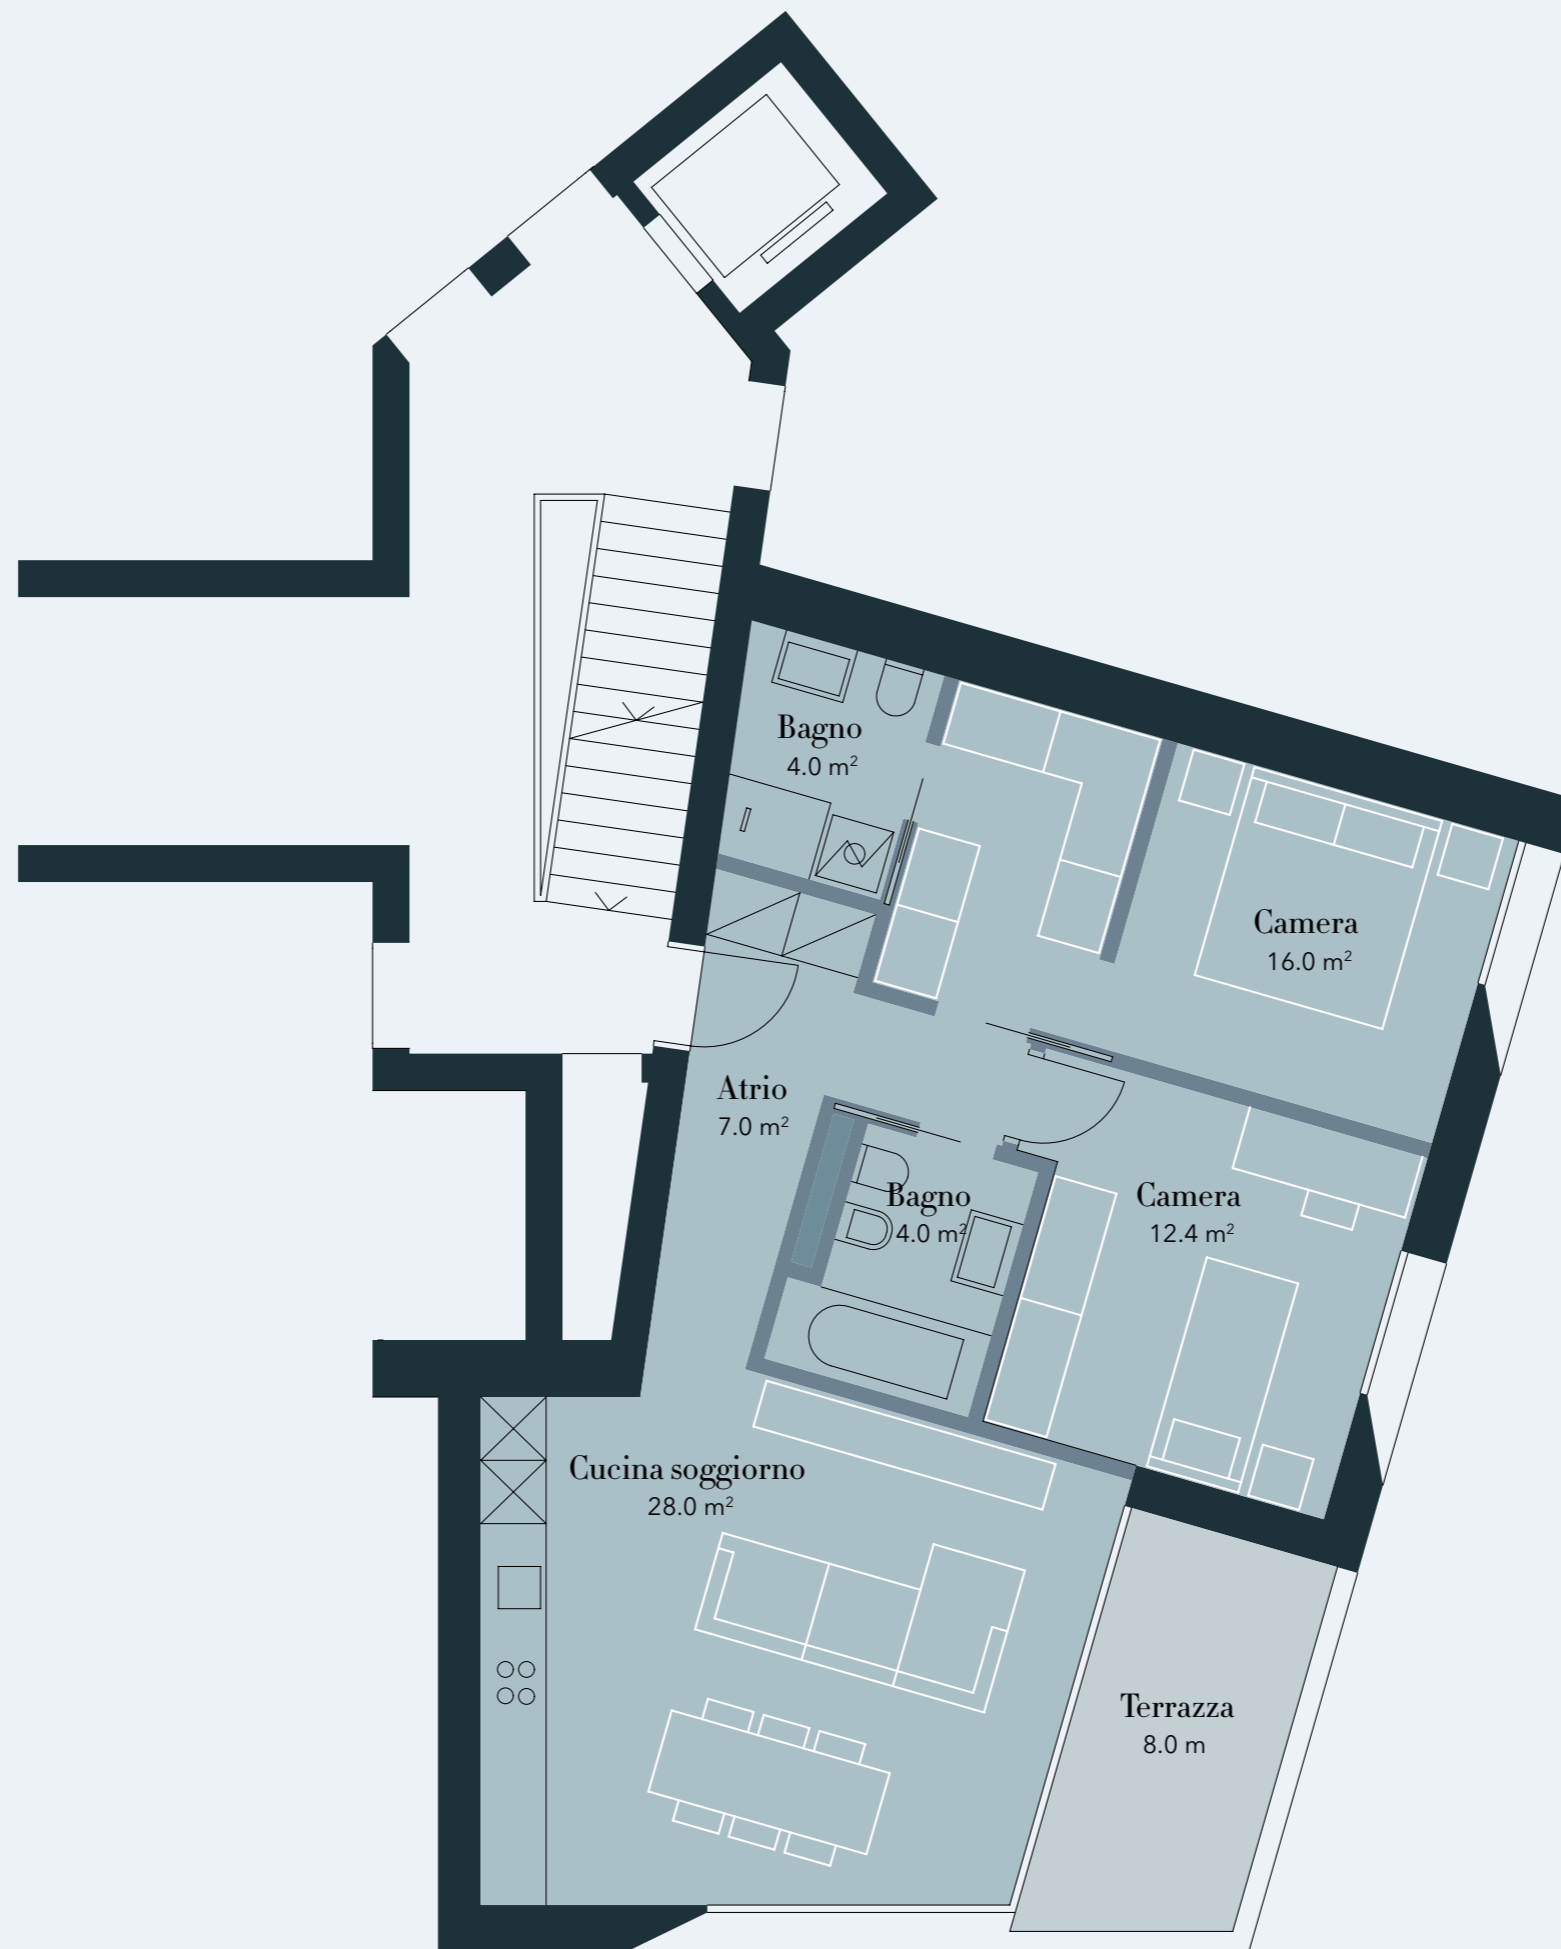

GIARDINI RUSCONI
L'ESSENZA DELL'ABITARE

TIPOLOGIA
1006

•
Appartamento n.15
Piano Terra

•
Superficie Abitabile
mq 75

•
Superficie Calpestabile
mq 71

•
Superficie Esterna
mq 8 + mq 50

RESIDENZA
MORNERA

GIARDINI RUSCONI
L'ESSENZA DELL'ABITARE

TIPOLOGIA
1006

•
Appartamento n.19
Piano Primo

•
Superficie Abitabile
mq 75

•
Superficie Calpestabile
mq 71

•
Superficie Esterna
mq 8

RESIDENZA
MORNERA

GIARDINI RUSCONI
L'ESSENZA DELL'ABITARE

TIPOLOGIA
1005

•
Appartamento n.17
Piano Primo

•
Superficie Abitabile
mq 107

•
Superficie Calpestabile
mq 102

•
Superficie Esterna
mq 8

RESIDENZA
MORNERA

GIARDINI RUSCONI
L'ESSENZA DELL'ABITARE

TIPOLOGIA
1004

•
Appartamento n.15 + 16
Piano Terra